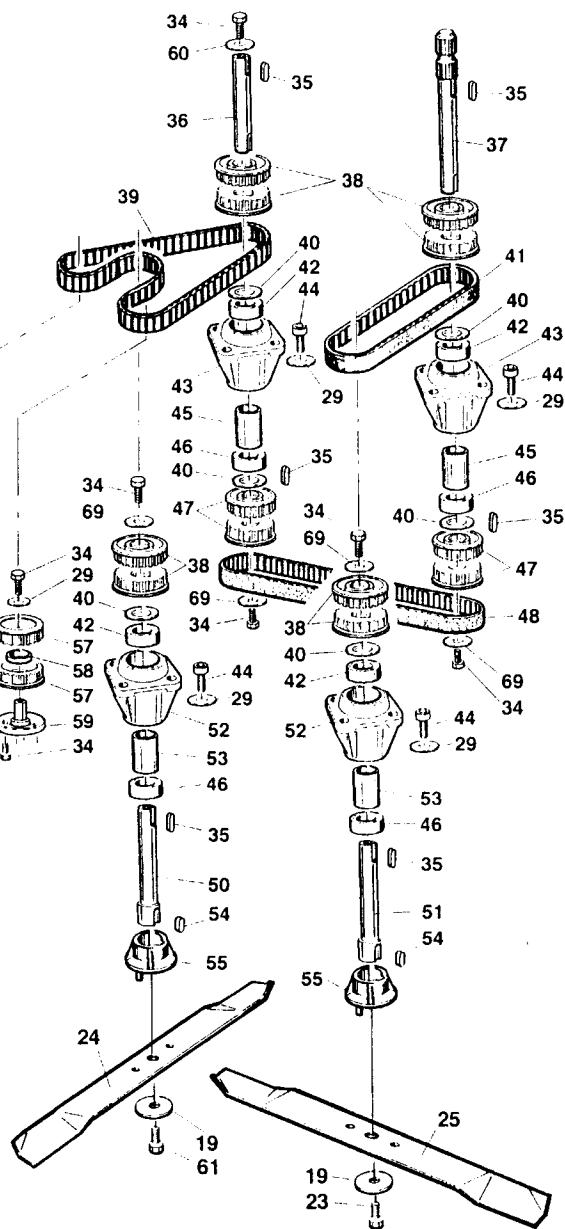

Pos.	CODICE / CODE
01	PZ95504000018
02	00111300011
03	PZ95504000015
04	00111000166
05	95504000019
06	00111000175
07	90106000007
08	PV95532111000
10	PZ95532110003
11	00111650020
12	95532111200
13	95532110002
14	00111000057
15	95532110004
16	95532000020
17	95532000021
18	00111000071
19	95504000010
20	PV95535100000
21	PV95535110000
22	00111450005
23	95504000020
24	95531000001
25	95531000002
26	95532000027
27	00111300021
28	00111500003
29	00111000061
30	PZ95532100003
31	00555000028
32	95504000016
33	00555000029
34	00111000081
35	00111000174
36	95535000002
37	95535000004
38	95532000013
39	00111980003
40	95500000059
41	00111980002
42	00777100023
43	95535000001
44	00111400022
45	95535000003

Pos.	CODICE / CODE
46	00777100020
47	95532000015
48	00111980013
49	29
50	95532000023
51	95532000004
52	95532000002
53	95532000016
54	00111900006
55	95504000011
56	00111300015
57	95532000014
58	95532000026
59	PZ95532120000
60	00111000132
61	95532000024
62	95599100000

Tav. 10 NEW - B 09/12/98

MULCHING PROFESSIONAL ↑ TAV. 09/1
MULCHING SEMI-PROFESSIONAL ↑ TAV. 09/2