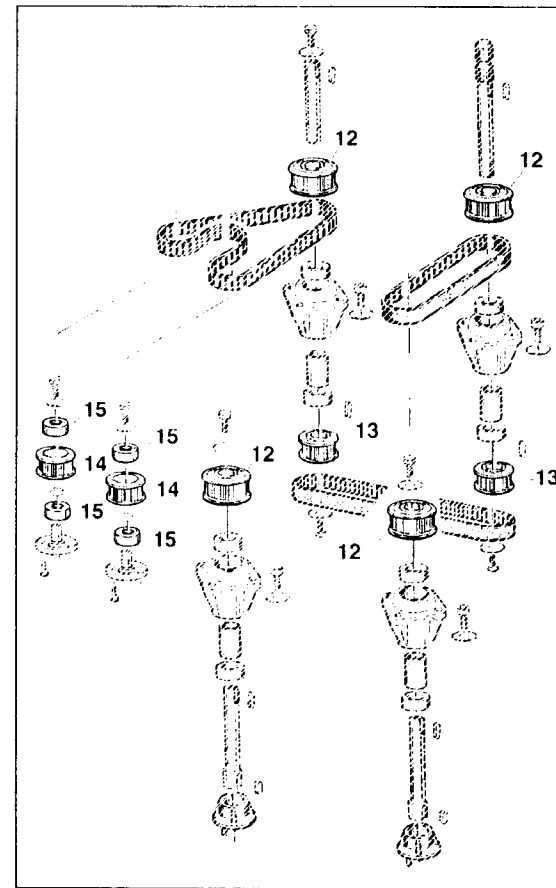

Pos.	CODICE / CODE
01	95504000021
02	00111000057
03	00111500011
04	00111990017
05	95504000012
06	PV95555111000
07	95504120000
08	00111500008
09	00111930004
10	00111940007
11	95504200000
12	95532220001
13	95532210001
14	95532170001
15	00777100036