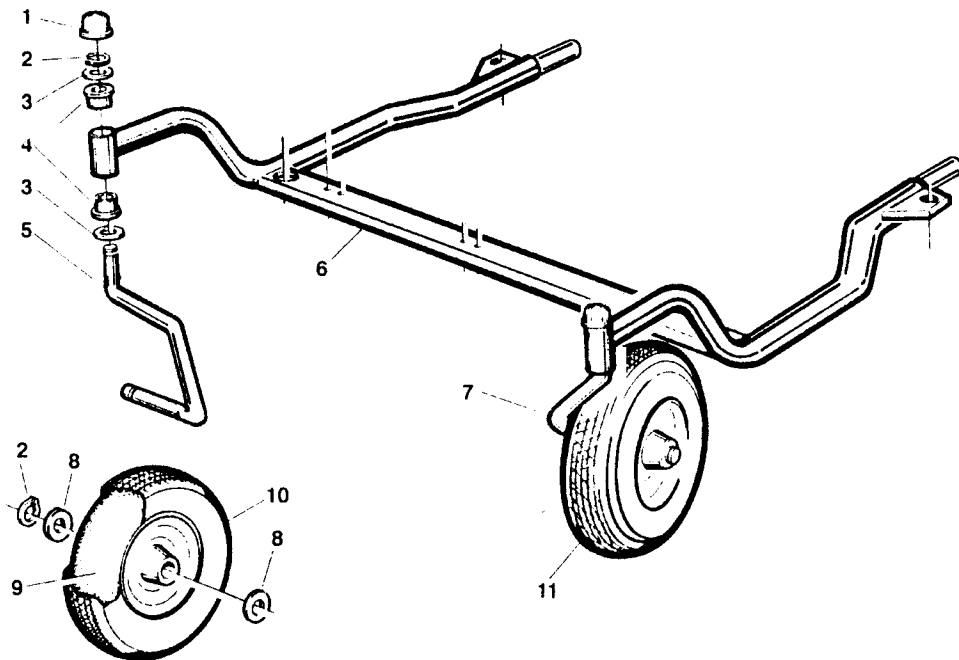

Pos.	CODICE / CODE
01	95504000021
02	00111000057
03	00111500011
04	00111990017
05	95504000012
06	PV95555111000
07	95504120000
08	00111500008
09	00111930004
10	00111940007
11	95504200000
12	95532220001
13	95532210001
14	95532170001
15	00777100036